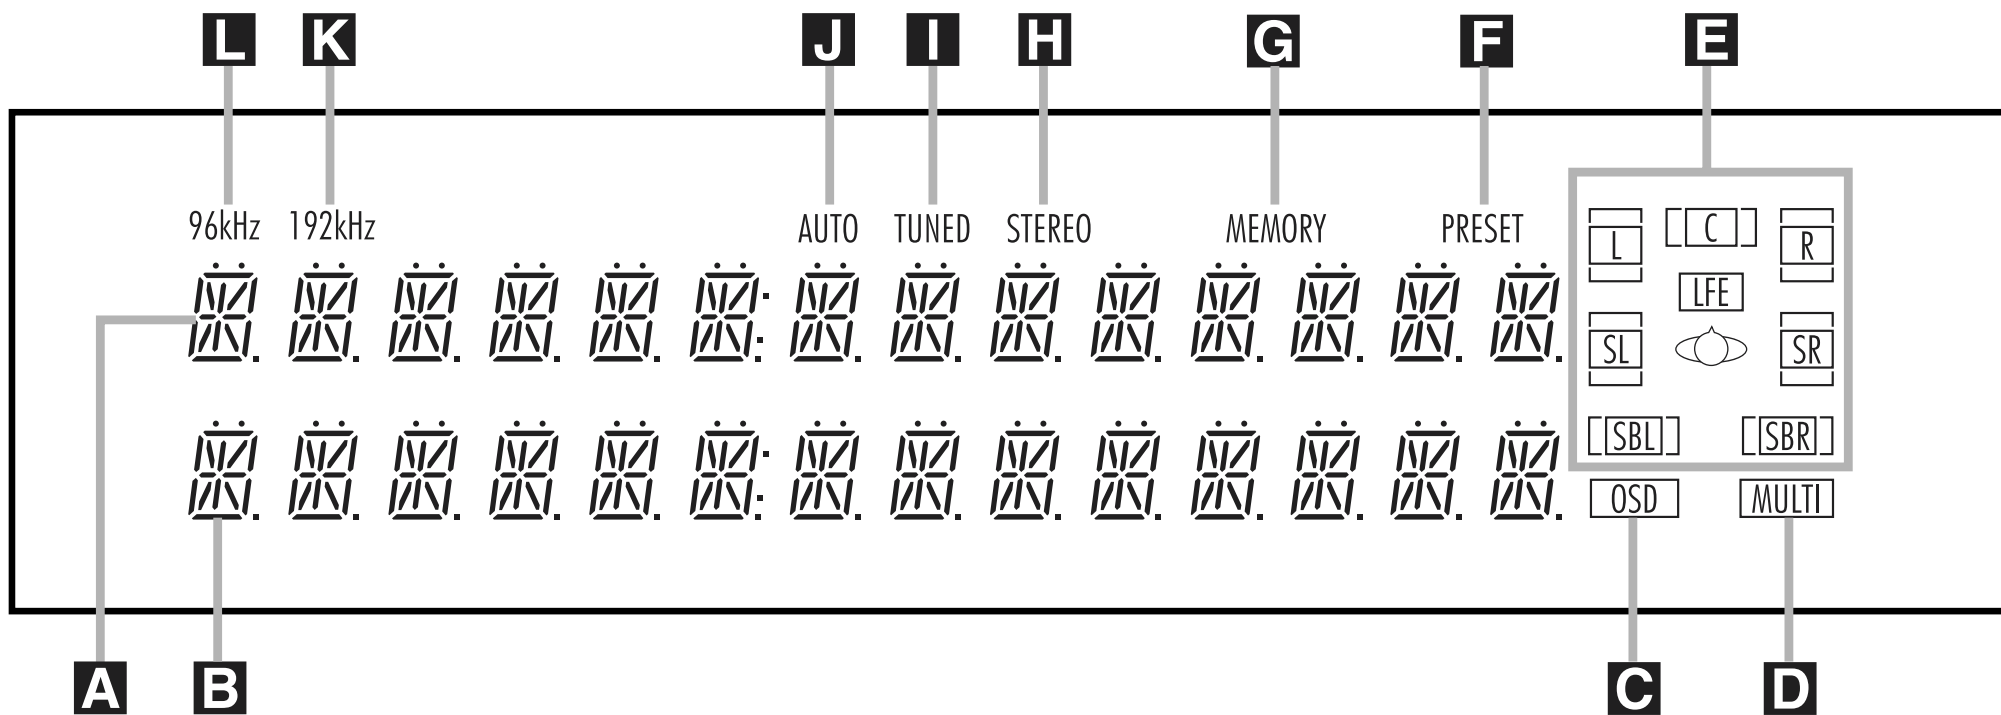

AVR 325 FRONT PANEL INFORMATION DISPLAY

- A** Upper Display Line
- B** Lower Display Line
- C** OSD Indicator
- D** Multiroom Indicator

- E** Speaker/Channel Input Indicators
- F** PRESET Indicator
- G** MEMORY Indicator
- H** STEREO Indicator

- I** TUNED Indicator
- J** AUTO Indicator
- K** 192kHz Indicator
- L** 96kHz Indicator